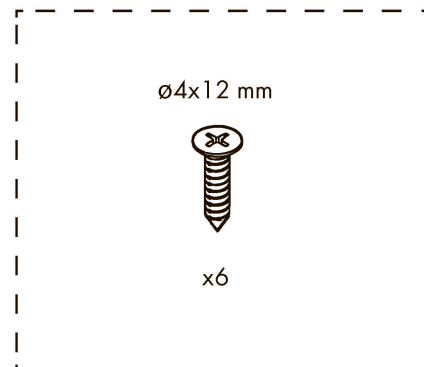

HELENA  
ВЫДВИЖНАЯ ПОЛКА  
ДЛЯ ОБУВИ

1

\* Рекомендуемое свободное пространство в зависимости от высоты обуви

2

3

Все размеры указаны в мм, размер погрешности +/- 1 мм.

Производитель оставляет за собой право вносить изменения в товар без ухудшения технических характеристик без предварительного уведомления.