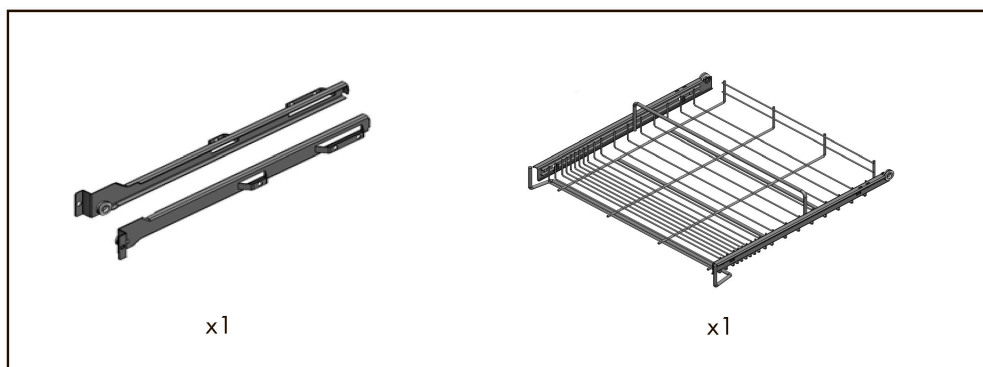

HELENA  
ВЫДВИЖНАЯ ПОЛКА  
ДЛЯ ОБУВИ

1

\* Рекомендуемое свободное пространство в зависимости от высоты обуви

2

3

Все размеры указаны в мм, размер погрешности +/- 1 мм.

Производитель оставляет за собой право вносить изменения в товар без ухудшения технических характеристик без предварительного уведомления.