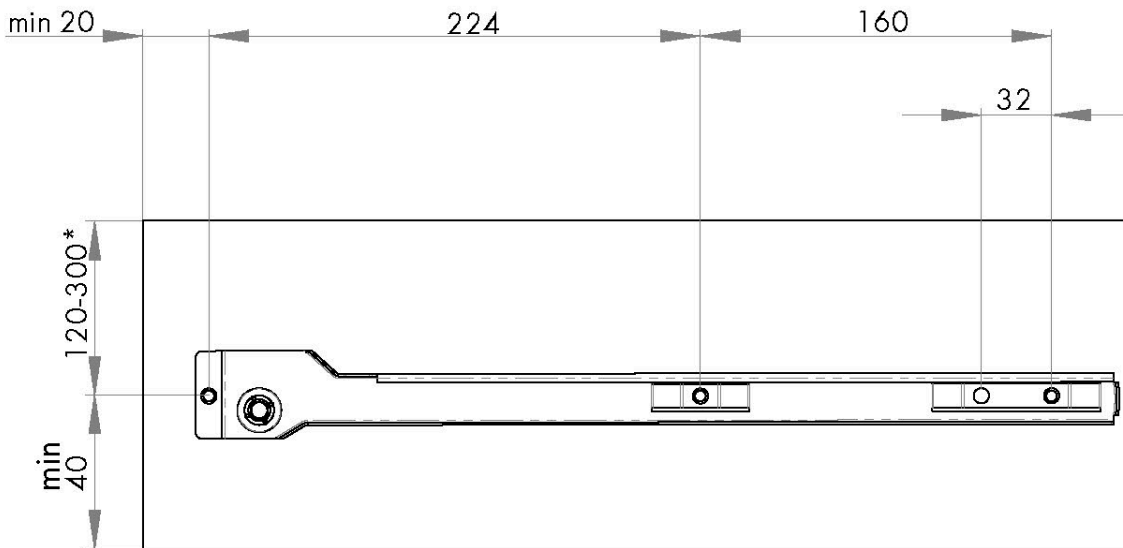

HELENA  
ВЫДВИЖНАЯ ПОЛКА  
ДЛЯ ОБУВИ

1

\* Рекомендуемое свободное пространство в зависимости от высоты обуви

2

3

Все размеры указаны в мм, размер погрешности +/- 1 мм.

Производитель оставляет за собой право вносить изменения в товар без ухудшения технических характеристик без предварительного уведомления.