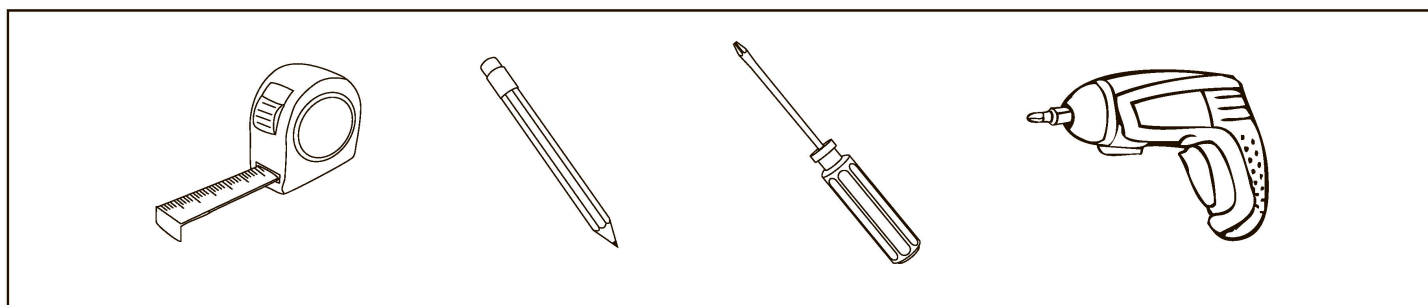

HELENA  
ВЫДВИЖНАЯ ПОЛКА  
ДЛЯ ОБУВИ

1

\* Рекомендуемое свободное пространство в зависимости от высоты обуви

2

3

Все размеры указаны в мм, размер погрешности +/- 1 мм.

Производитель оставляет за собой право вносить изменения в товар без ухудшения технических характеристик без предварительного уведомления.