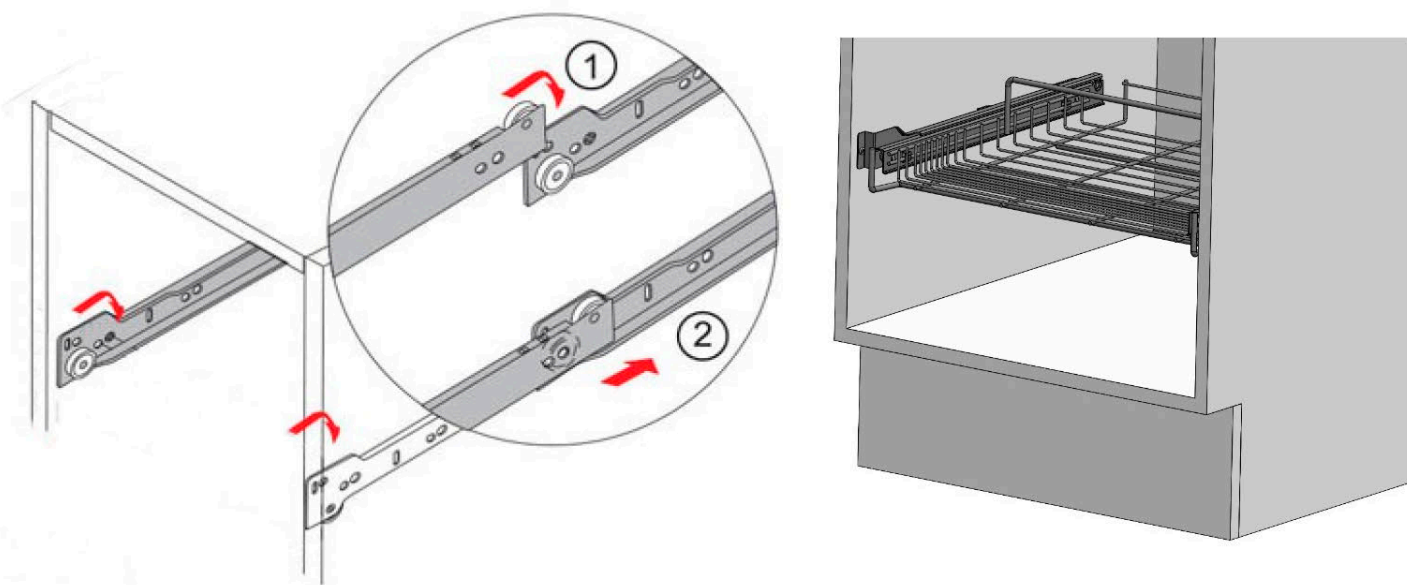

HELENA  
ВЫДВИЖНАЯ ПОЛКА  
ДЛЯ ОБУВИ

1

\* Рекомендуемое свободное пространство в зависимости от высоты обуви

2

3

Все размеры указаны в мм, размер погрешности +/- 1 мм.

Производитель оставляет за собой право вносить изменения в товар без ухудшения технических характеристик без предварительного уведомления.