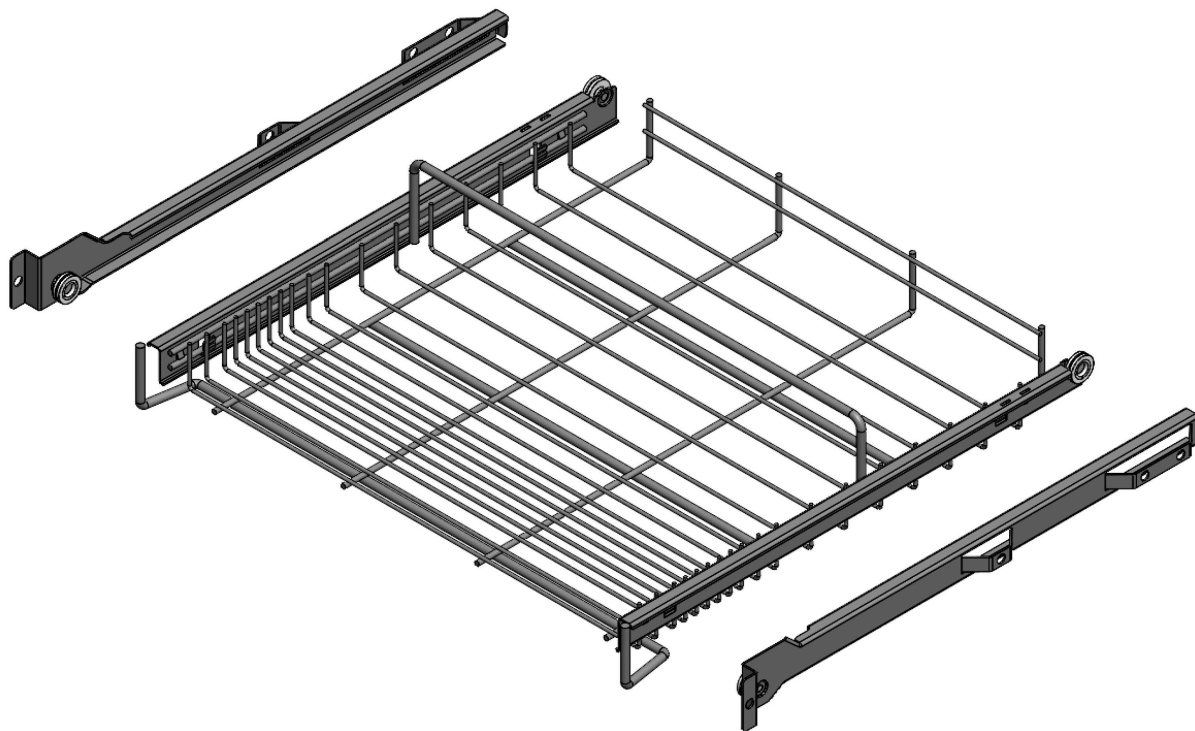

HELENA  
ВЫДВИЖНАЯ ПОЛКА  
ДЛЯ ОБУВИ

1

\* Рекомендуемое свободное пространство в зависимости от высоты обуви

2

3

Все размеры указаны в мм, размер погрешности +/- 1 мм.

Производитель оставляет за собой право вносить изменения в товар без ухудшения технических характеристик без предварительного уведомления.