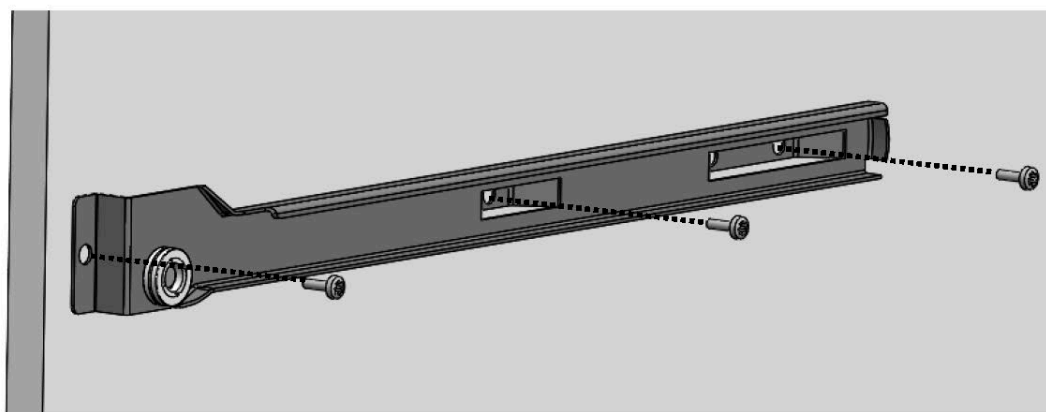

HELENA  
ВЫДВИЖНАЯ ПОЛКА  
ДЛЯ ОБУВИ

1

\* Рекомендуемое свободное пространство в зависимости от высоты обуви

2

3

Все размеры указаны в мм, размер погрешности +/- 1 мм.

Производитель оставляет за собой право вносить изменения в товар без ухудшения технических характеристик без предварительного уведомления.